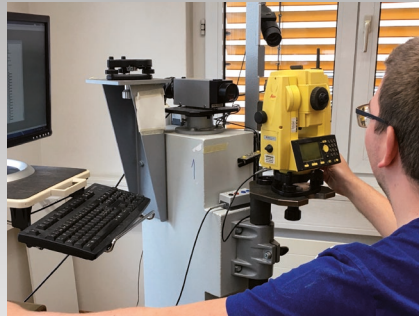

Jahresendkontrolle Ihrer Laser, Theodoliten und Nivelliere, preiswert und kompetent!

Sagen Sie uns per Telefon oder WhatsApp, wann wir Ihre Geräte abholen dürfen. Geben Sie uns den Termin für das Zurückbringen der Instrumente bekannt.

Bitte vereinbarte Abholung nicht mehrfach melden. Danke.

Die flüssige Elfe von der R. Lehmann AG
schafft für Sie auch über die Faschttage!

Mir ~~putzen und~~ justieren Ihre Laser und Tachymeter.

Mir danken für es guets 2021 und senden Sie
in Luzern an die
Halle 2, Stand C35
gemeinsam mit dem Ammann Baumaschinen-Technik